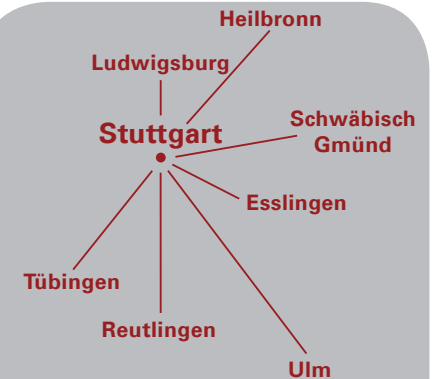

Das Netzwerk für uns.

Für eine Karriere,
die verbindet.